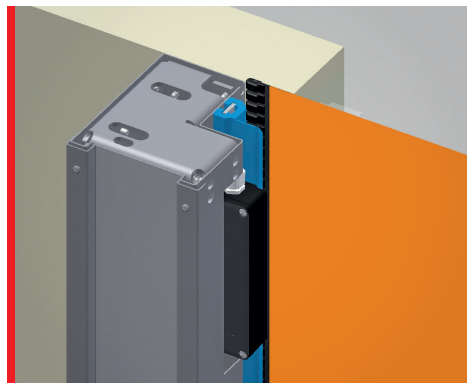

Dítec
OPEN YOUR WORLD

De meest
energie-
efficiënte deur

Dítec
SECTOR RESET

De Ditec Sector Reset is een oproldeur met een automatisch herintroducerend deurblad en een zachte onderrand, die een uitstekende afdichting verzekert. Deze deur is geschikt voor intensief gebruik.

Noodopening

In geval van nood kan de deur zeer makkelijk geopend worden met behulp van de rode handgreep, die het tegengewicht vrijgeeft en de deur opent.

INTELLIGENT EN MOOI DESIGN

Italiaanse looks

Ditec Reset deuren hebben een gestroomlijnd design. Grote vensters zijn mogelijk voor een maximaal zicht. Het deurblad kan ook met uw eigen ontwerp worden bedrukt.

Onderhoudsarm

De Sector Reset, met zijn beperkt aantal bewegende delen en speciaal ontworpen zijgeleider, vergt weinig onderhoud. Dankzij de automatische herintroductie van het deurblad en de afwezigheid van harde balken blijven de reparatiekosten na een botsing beperkt. Door de tegengewichten moet de motor minder arbeid leveren, zodat hij langer meegaat en weinig onderhoud nodig is.

Plaatsbesparing

De compacte constructie van de Sector Reset en de afwezigheid van zijdelingse motor maakt het mogelijk de deur te installeren in een gang of andere beperkte ruimte. De zelfdragende structuur geeft extra flexibiliteit wanneer u niet zeker bent tegen welk type muur de deur zal geplaatst worden.